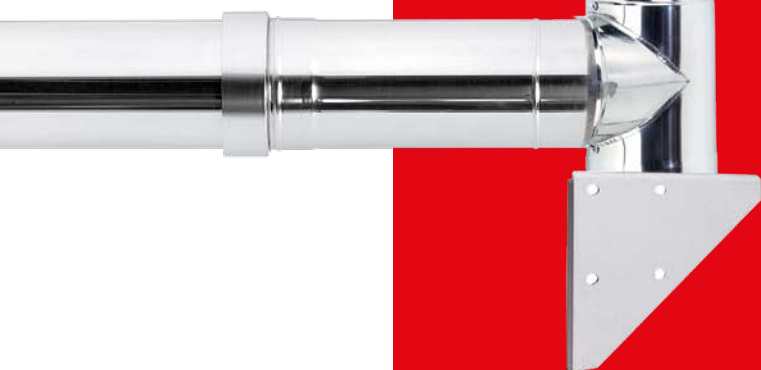

ubbink

Rolux Buitenwandsysteem

**> Buiten-
gewoon slim!**