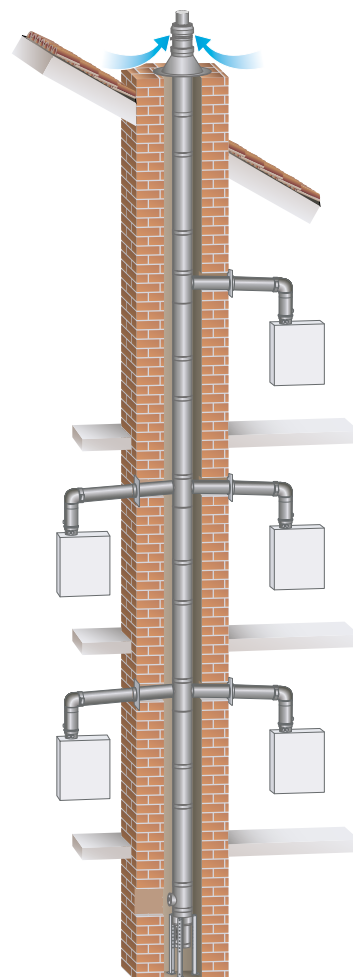

Nieuw: Rolux CLV Sets

Om het u nog makkelijker te maken, introduceert Ubbink de Rolux CLV Sets, verkrijgbaar in de diameters 80/130 en 110/160. De diameters 125/200 en 160/250 zijn modulair verkrijgbaar. De samenstelling van de sets is afgestemd op de verdiepingen:

- Rolux CLV Basis Set: deze set bevat alle materialen om uw CLV systeem te installeren op de begane grond. Het CLV systeem begint bij de stoelsteun ter hoogte van de eerste ketel
- Rolux CLV Etage Ketel Set: deze set bevat het CLV verlengmateriaal voor één verdieping inclusief ketelaansluiting
- Rolux CLV Etage Set: deze set bevat het CLV verlengmateriaal voor één verdieping zonder ketelaansluiting
- Rolux CLV Dak Set: deze set bevat het materiaal voor uw dak, dakdoorvoerset inclusief stormkraag. Deze set bevat geen dakdoorvoerpan of plakplaat. Onze specialisten van de productadvieslijn adviseren u graag voor een passende bevestiging, afgestemd op uw specifieke situatie

De sets bevatten geen inspectiestukken. Deze kunt u separaat bestellen en vindt u bij de accessoires.