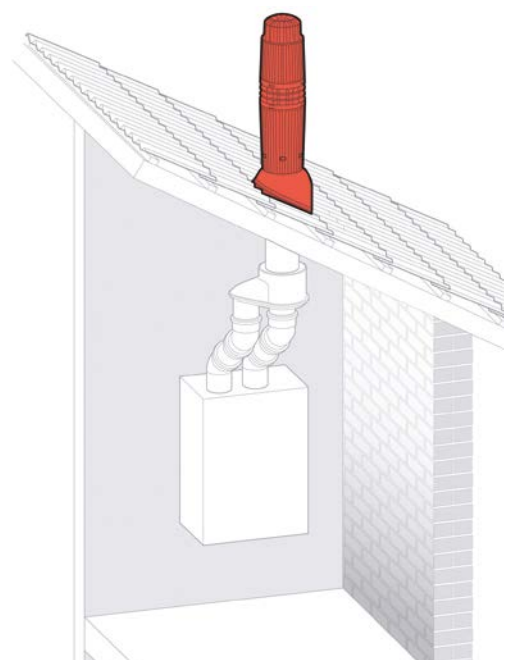

## ➤ VOORKEUR VOOR CONCENTRISCH

*Ter bevordering van de veiligheid, adviseert de vereniging van rookgasafvoerfabrikanten Rogafa om voortaan te kiezen voor concentrische rookgasafvoer voor nieuwbouw én bij renovatie. In de landen om ons heen is concentrisch een verplichting. Installateurs in Nederland installeren concentrische systemen niet massaal, voornamelijk uit kostenoverweging. Concentrische systemen zijn sec qua materialen duurder. Daar staat tegenover dat er ten opzichte van een parallel systeem de helft minder gebeugeld hoeft te worden en de constructie minder ruimte in beslag neemt. Omdat de prijs geen issue mag zijn bij veiligheid, heeft Ubbink UbiFit Concentrisch Push-Fit ontwikkeld. Het is aanzienlijk goedkoper dan traditionele concentrische klembandsystemen en kost u gemiddeld genomen evenveel als een enkelwandig systeem! Met Ubbink kiest u prijsbewust voor veiligheid!*

## ➤ Voorkeur voor concentrisch

Een concentrisch kanaal bestaat uit een binnenbuis voor de afvoer van rookgassen en een buitenbuis voor de toevoer van verbrandingslucht. Deze bus-in-bus-constructie kan een veiligheidsvangnet vormen. Parallele en concentrische systemen zijn allebei veilig, mits ze zijn geïnstalleerd volgens de voorschriften. Concentrische systemen bieden echter wél een extra vangnet. Bij lekkage van de binnenbuis komen de rookgassen niet in de leefomgeving, maar direct in de luchttoevoer van de ketel. Deze springt hierdoor op storing waardoor de kans op koolmonoxidevergiftiging wordt verkleind. Dit maakt het systeem 'failsafe'.

### Kenmerken

- Geschikt voor condenserende toestellen met temperatuurklasse T120
- Geeft een fraai afgewerkte installatie doordat er slechts één buis tussen de ketel en de dak- of muurdoorvoer loopt
- Bestaat uit een kunststof PP binnenbuis en een buitenmantel van kunststof