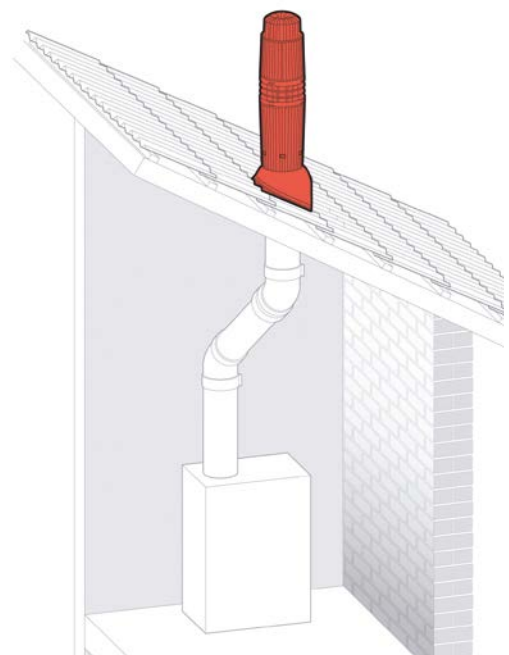

➤ VOORKEUR VOOR CONCENTRISCH

Ter bevordering van de veiligheid, adviseert de vereniging van rookgasafvoerfabrikanten Rogafa om voortaan te kiezen voor concentrische rookgasafvoer voor nieuwbouw én bij renovatie. In de landen om ons heen is concentrisch een verplichting. Installateurs in Nederland installeren concentrische systemen niet massaal, voornamelijk uit kostenoverweging. Concentrische systemen zijn sec qua materialen duurder. Daar staat tegenover dat er ten opzichte van een parallel systeem de helft minder gebeugeld hoeft te worden en de constructie minder ruimte in beslag neemt. Omdat de prijs geen issue mag zijn bij veiligheid, heeft Ubbink UbiFit Concentrisch Push-Fit ontwikkeld. Het is aanzienlijk goedkoper dan traditionele concentrische klembandsystemen en kost u gemiddeld genomen evenveel als een enkelwandig systeem! Met Ubbink kiest u prijsbewust voor veiligheid!

Concentrisch

➤ Voorkeur voor concentrisch

Een concentrisch kanaal bestaat uit een binnenbuis voor de afvoer van rookgassen en een buitenbuis voor de toevoer van verbrandingslucht. Deze bus-in-bus-constructie kan een veiligheidsvangnet vormen. Parallele en concentrische systemen zijn allebei veilig, mits ze zijn geïnstalleerd volgens de voorschriften. Concentrische systemen bieden echter wél een extra vangnet. Bij lekkage van de binnenbuis komen de rookgassen niet in de leefomgeving, maar direct in de luchttoevoer van de ketel. Deze springt hierdoor op storing waardoor de kans op koolmonoxidevergiftiging wordt verkleind. Dit maakt het systeem 'failsafe'.